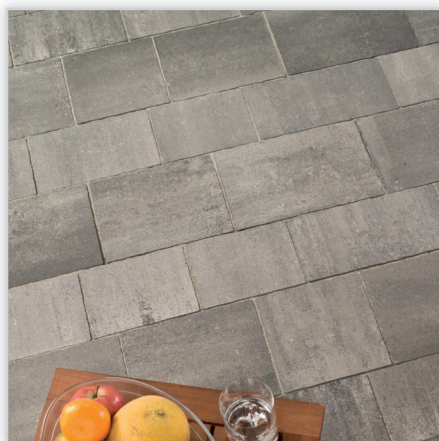

BRUK-BET, PROMENADA. Kolory: pastelowa harmonia, wapień dewoński, wapień muszlowy, wapień jurajski, wapień spizowy, granodioryt, granit, andezyt, hematyt rustical®, wapień muszlowy rustical®, wapień dewoński rustical®, pastelowa harmonia antic®, wapień dewoński antic®, wapień muszlowy antic®, wapień jurajski antic®, wapień spizowy antic®.